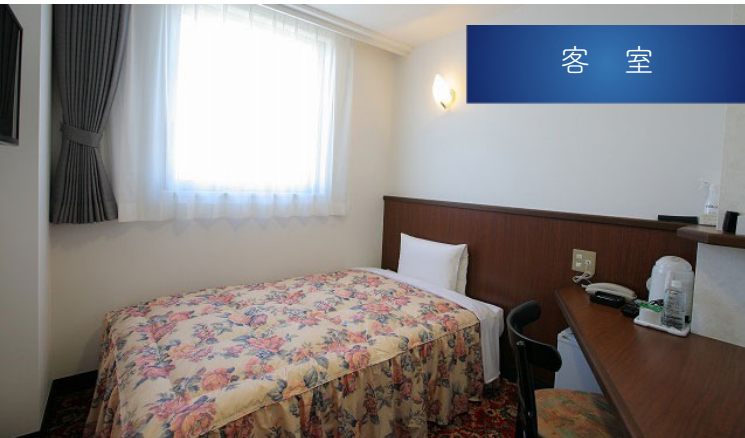

客室

シングルルーム Single Room

ゆったりシングルルーム1  
DX Single Room 1

ゆったりシングルルーム2  
DX Single Room 2

ゆったりシングルルーム3  
DX Single Room 3

ダブルルーム  
Double Room

ツインルーム1  
Twin Room 1

ツインルーム2  
Twin Room 2

ゆったりツインルーム  
DX Twin Room

トリプルルーム  
Triple Room

料金表

2026年4月1日改定

部屋タイプ	通常料金(税込)	HP限定料金(税込)
シングルルーム	¥8,000	¥7,500
ゆったりシングル	¥8,500	¥8,000
ダブルルーム	¥11,200	¥10,700
ツインルーム	¥12,700	¥12,200
ゆったりツイン	¥13,700	¥13,200
トリプルルーム	¥17,300	-

※ツイン・トリプルルームはエキストラベッドとなります。  
 ※トリプルルームのご予約は電話予約でのみ承ります。  
 ※メンバーズカードやご連泊のおトクなプランもございます。  
 詳細はフロントへお問い合わせください。

チェックイン 15:00 / チェックアウト 10:00

◎延長料金 11:45まで 通常料金の30%  
 11:45以降 一泊料金

アメニティ  
客室・館内設備

フロント 1Fロビー	アメニティ(ヘアブラシ・コーム・コットン 綿棒・シェーバー・歯ブラシ・ボディスポンジ 使い捨てスリッパ・緑茶ティーバッグ) 割箸・製氷機・コーヒーマシン・自動販売機 コインランドリー(洗剤・柔軟剤無料)
フロント (貸出)	携帯電話充電器・延長コード・追加ハンガー アイロンセット・空気清浄機・毛布
フロント (販売)	コスメセット・タオル等追加備品
各フロア (10F以外)	電子レンジ・フットマッサージャー デスクライト・バゲージラック・ズボンプレスサー
客室	フェイスタオル・バスタオル・バスマット バスローブ・スリッパ・ドライヤー ボディソープ・シャンプー・コンディショナー ケトル・ミネラルウォーター(500ml) 湯呑み・コップ・消臭スプレー・サニタリーバッグ